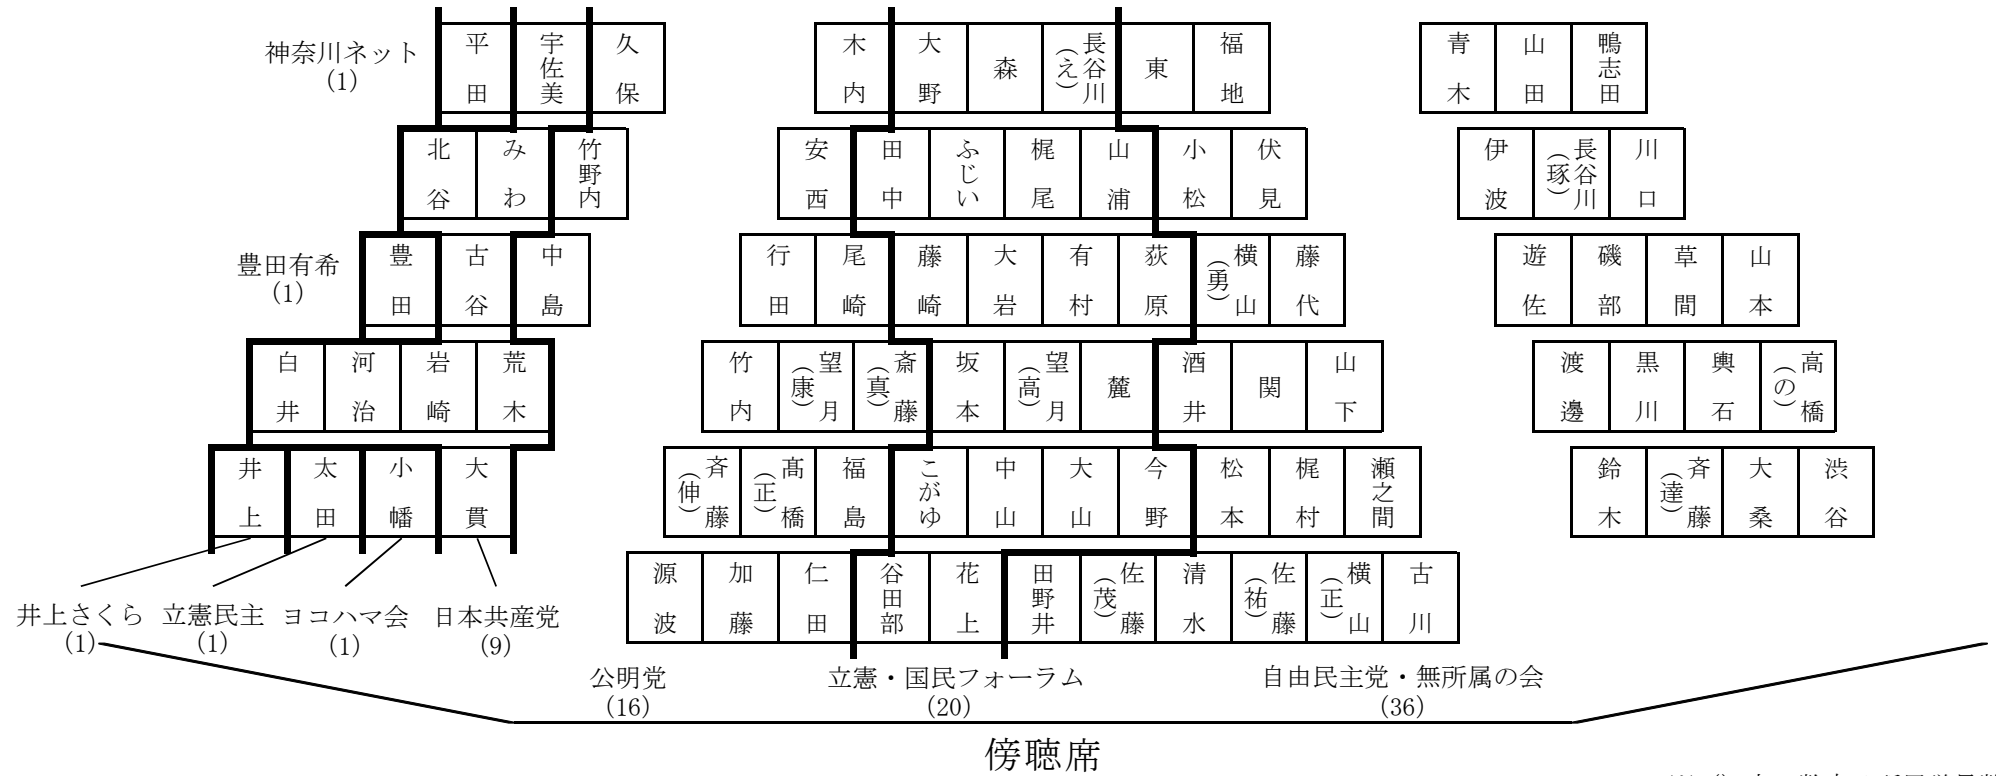

本会議における座席表

理事者		
理事者	副市長	市長

	議長	議会局長
--	----	------

議会局	理事者
理事者	

演壇

※ () 内の数字は所属議員数