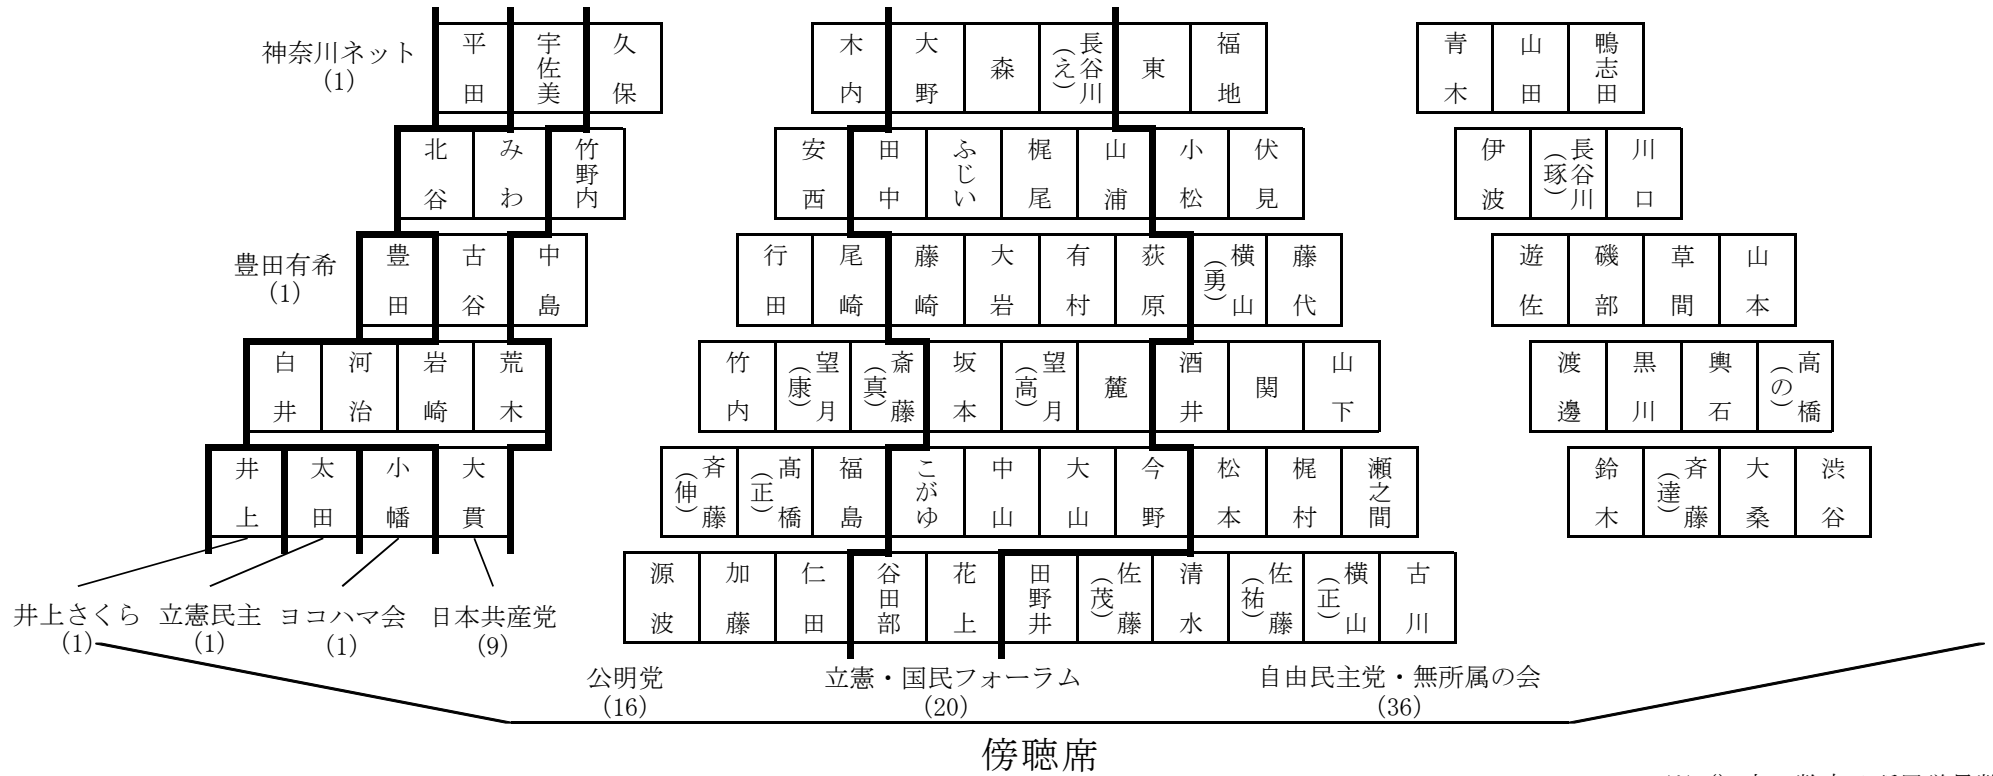

# 本会議における座席表

理事者		
理事者	副市長	市長

	議長	議会局長
--	----	------

議会局	理事者
理事者	

演壇

※ ( ) 内の数字は所属議員数