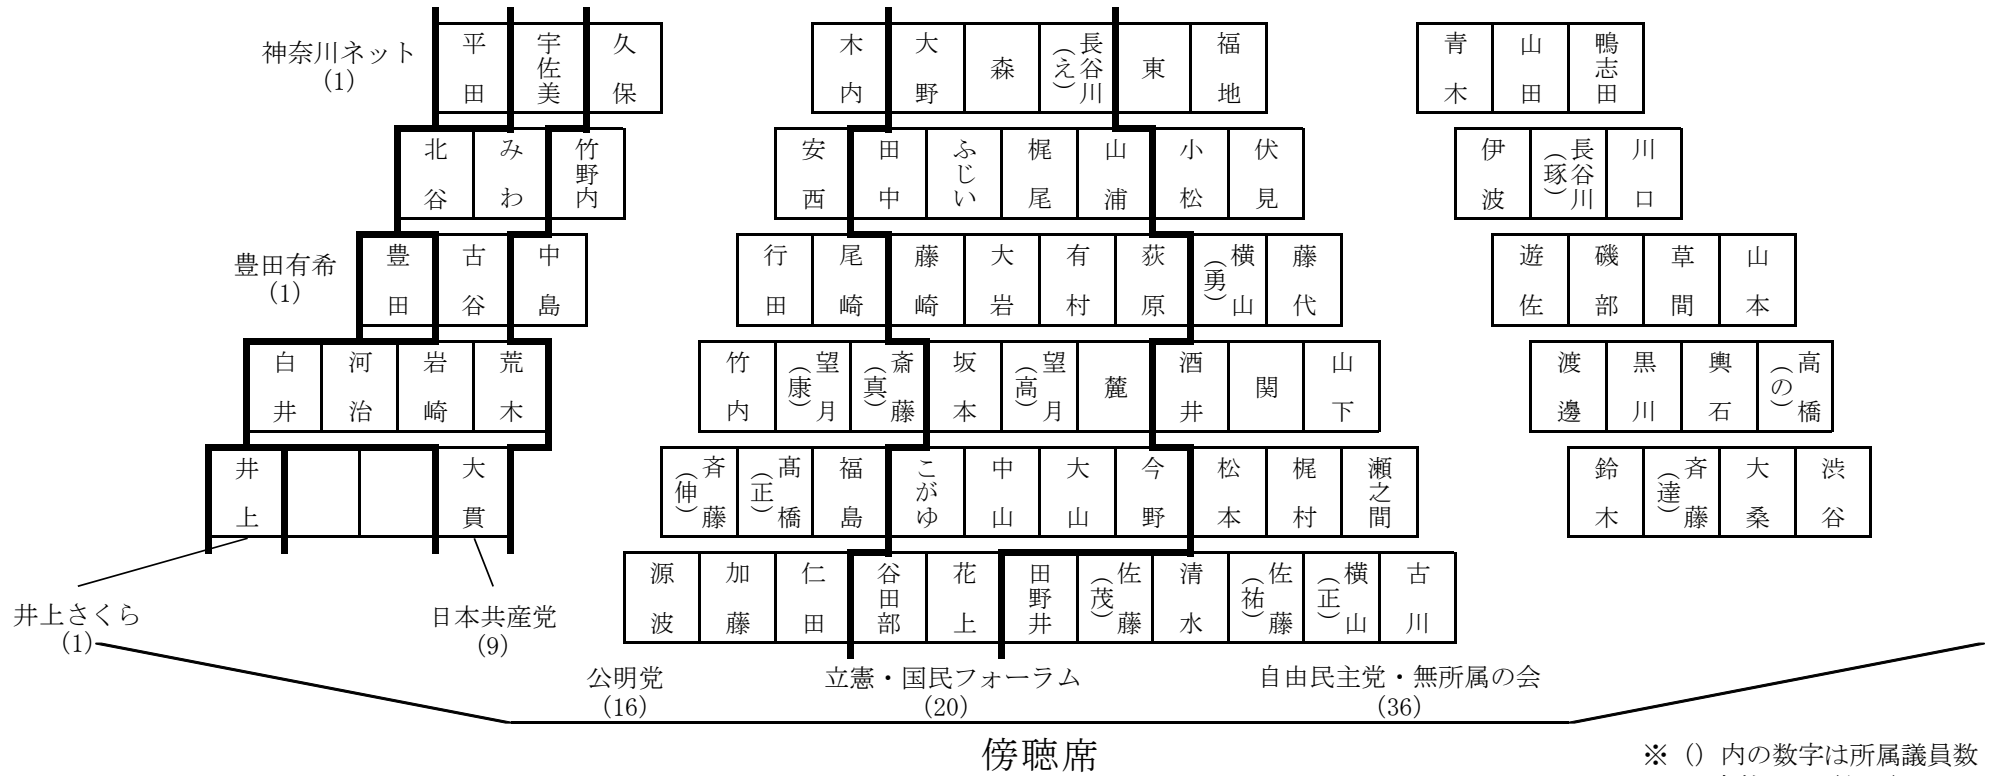

# 本会議における座席表

理事者		
理事者	副市長	市長

	議長	議会局長
--	----	------

議会局	理事者
理事者	

演壇

※ ( ) 内の数字は所属議員数  
 ※ 定数86 (欠2)