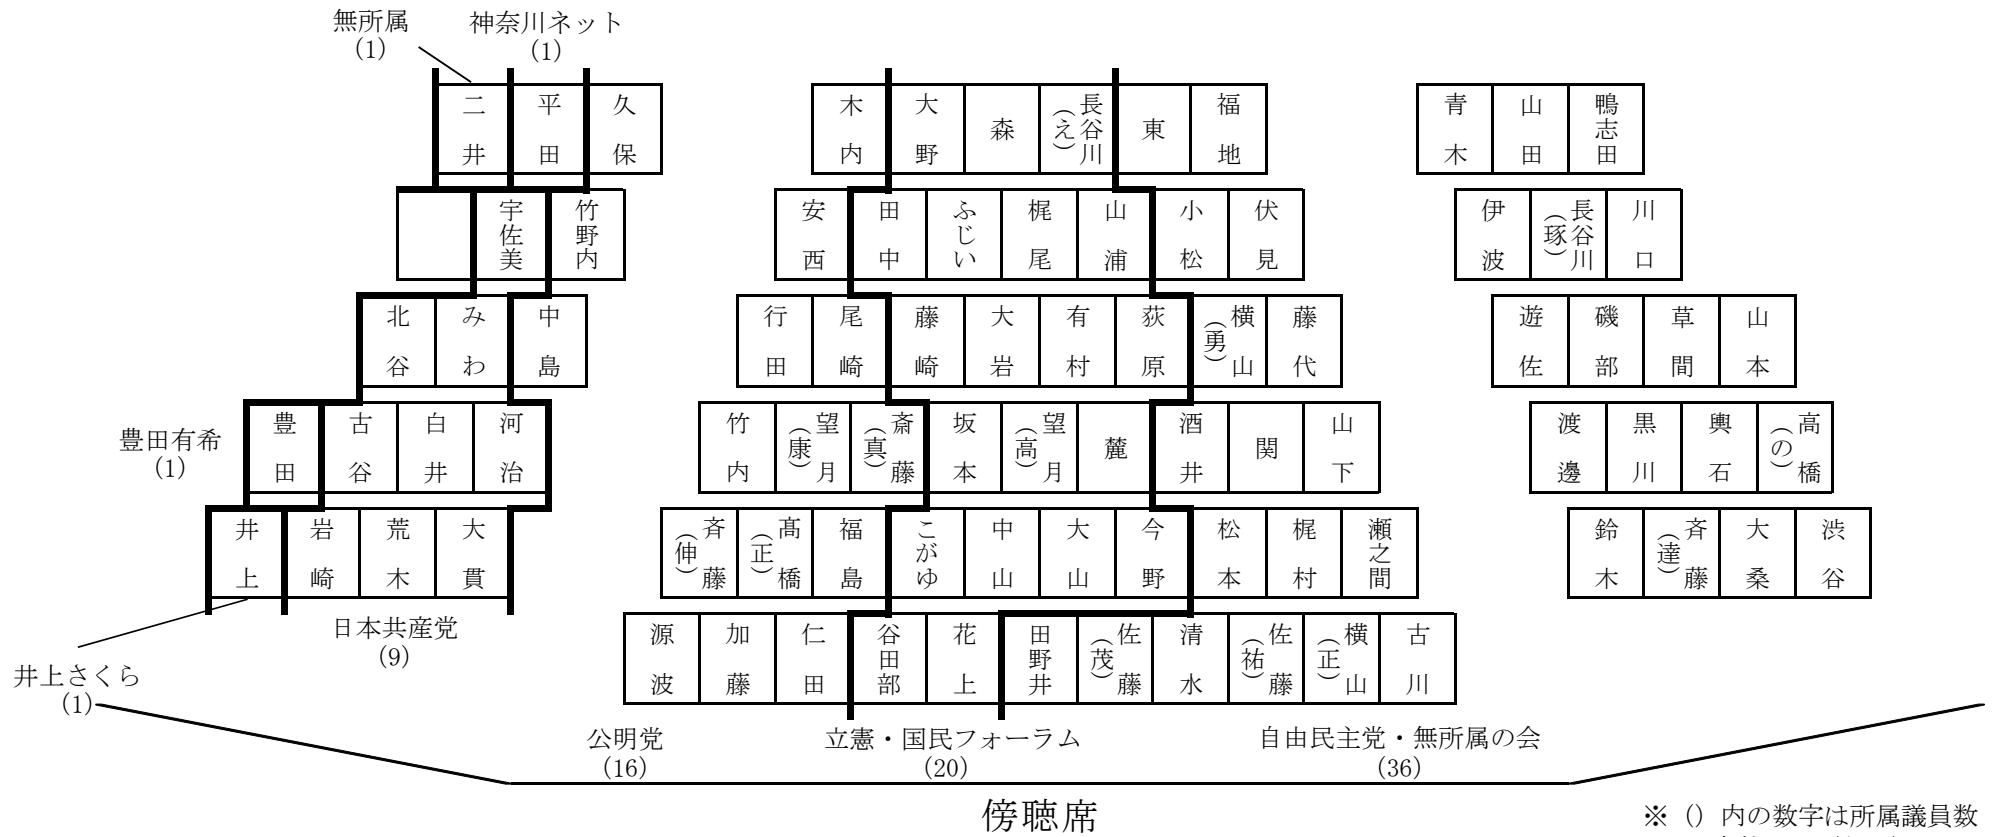

# 本会議における座席表

理事者		
理事者	副市長	市長

	議長	議会局長
--	----	------

議会局	理事者
理事者	

演壇

※ ( ) 内の数字は所属議員数  
 ※ 定数86 (欠1)