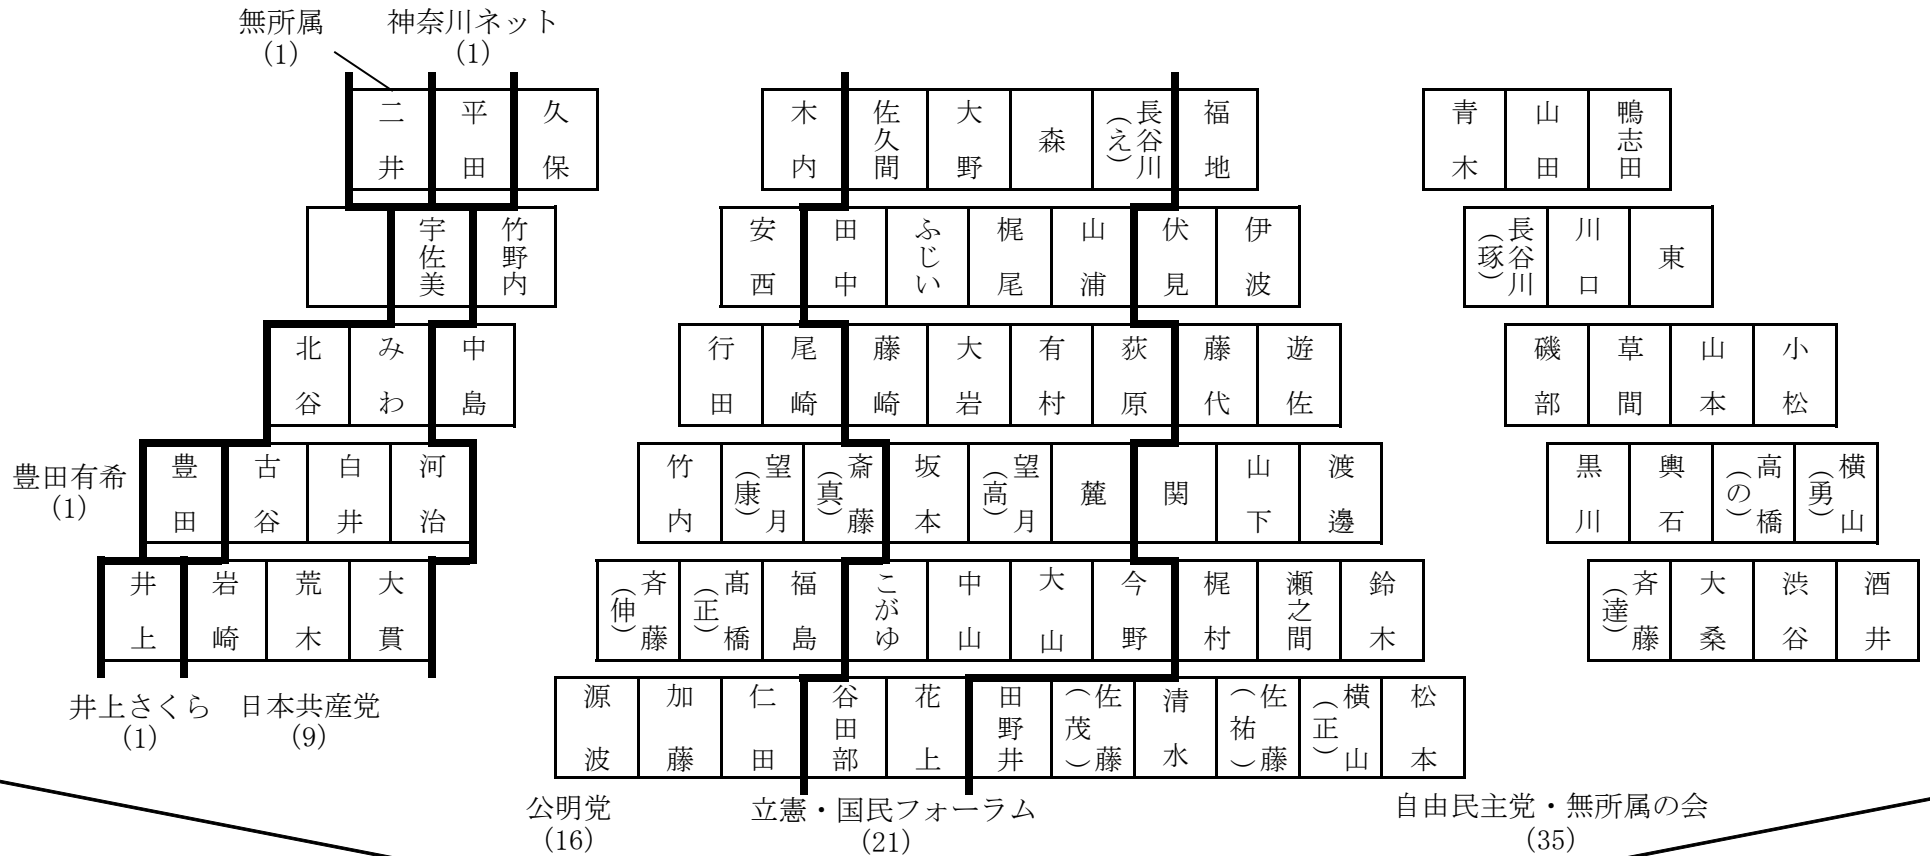

本会議における座席表

理事者

理事者 副市長 市長

議会局 理事者

理事者

議長 議会局長

演壇

傍聴席

※ () 内の数字は所属議員数
 ※ 定数86 (欠1)