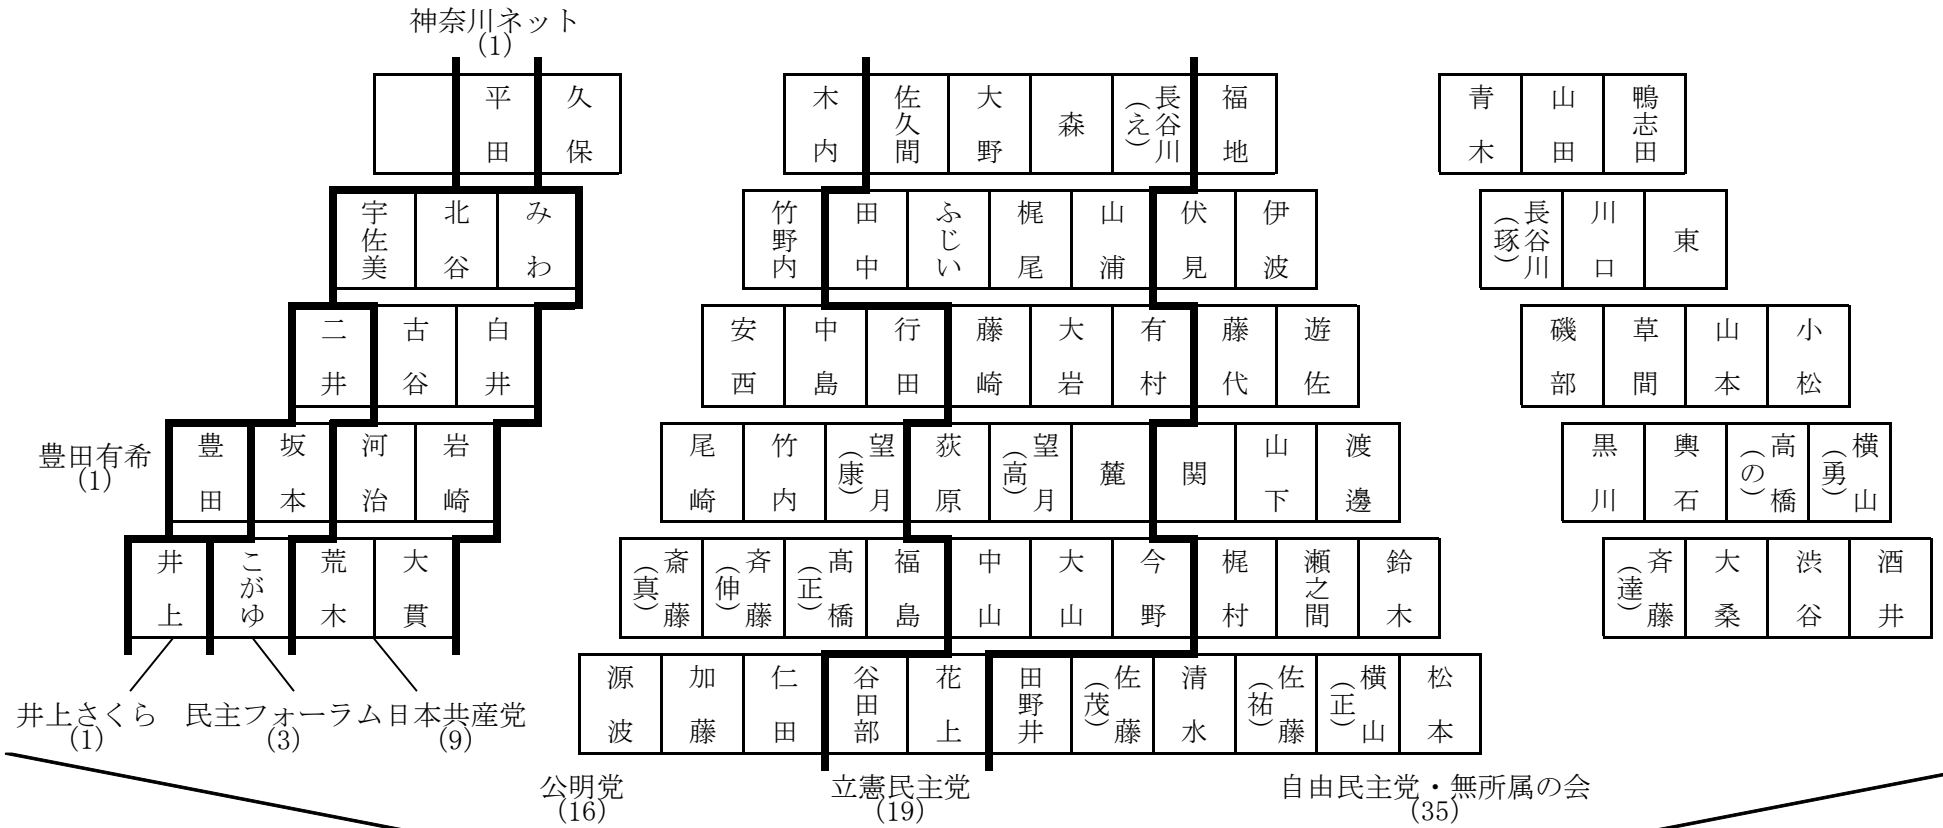

本会議における座席表

理事者		
理事者	副市長	市長

議会局	理事者
理事者	

	議長	議会局長
--	----	------

演壇

傍聴席

※欠員 1

※ () 内の数字は所属議員数