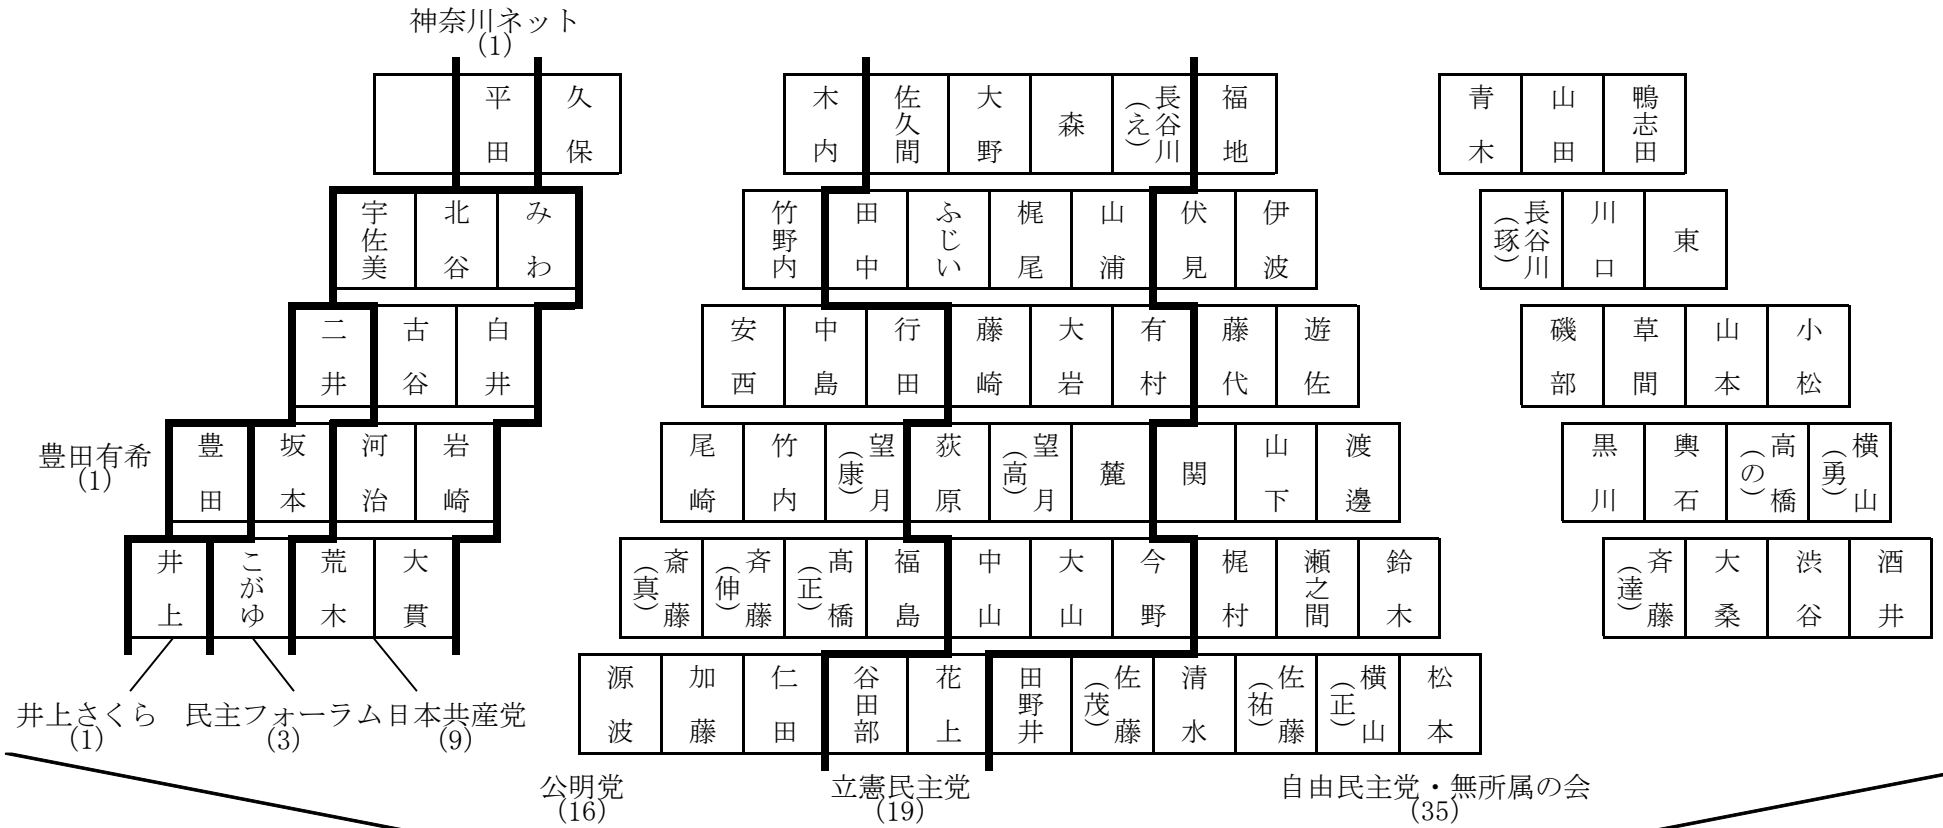

本会議における座席表

理事者		
理事者	副市長	市長

議会局	理事者
理事者	

	議長	議会局長
--	----	------

演壇

傍聴席

※欠員1

※ () 内の数字は所属議員数