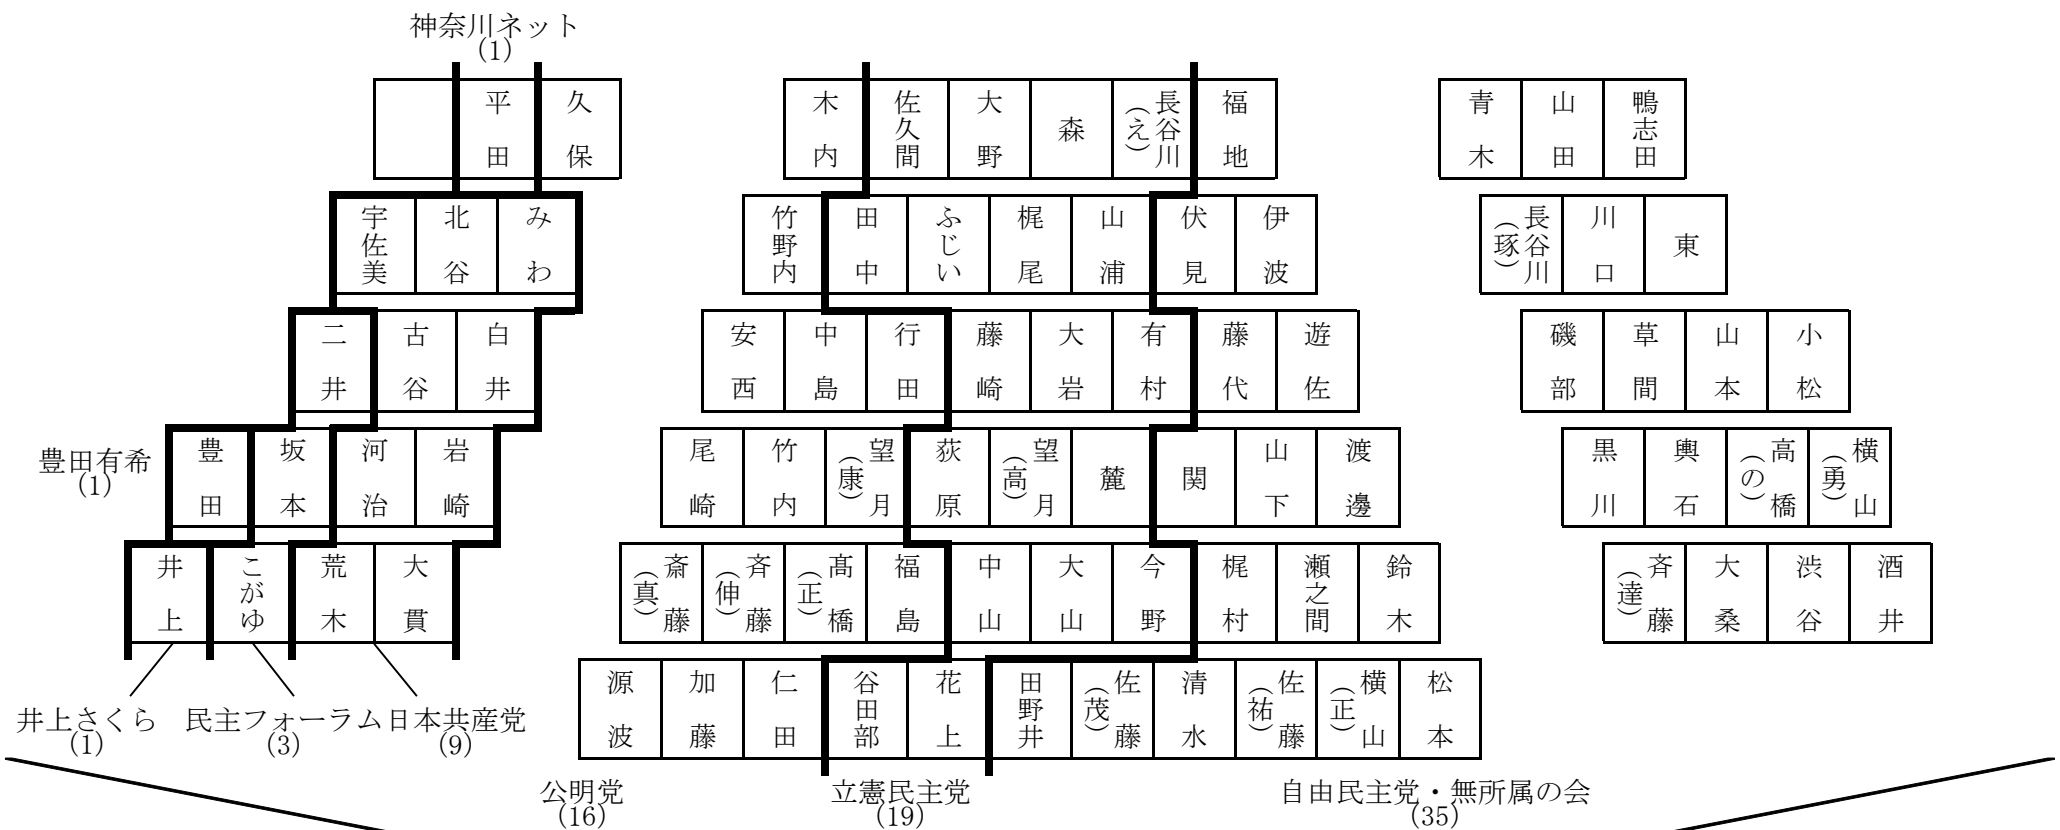

本会議における座席表

理事者		
理事者	副市長	市長

	議長	議会局長
--	----	------

議会局	理事者
理事者	

演壇

傍聴席

※欠員1

※ () 内の数字は所属議員数