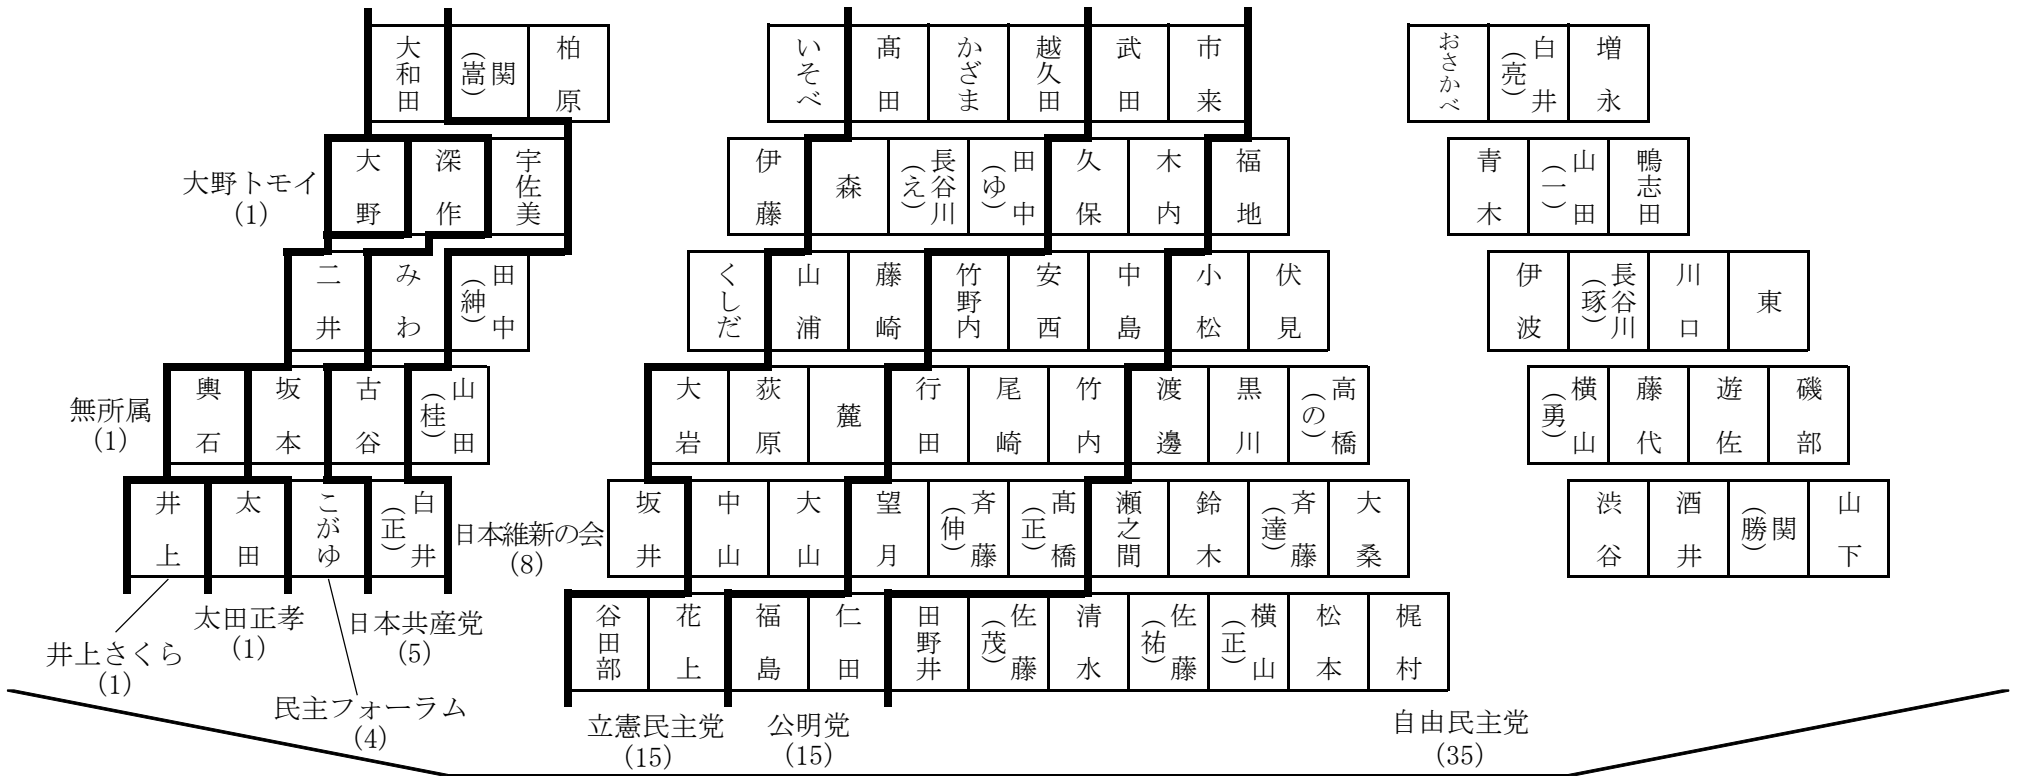

本会議における座席表

理事者		
理事者	副市長	市長

	議長	議会局長
--	----	------

議会局	理事者
理事者	

演壇

傍聴席

※ () 内の数字は所属議員数