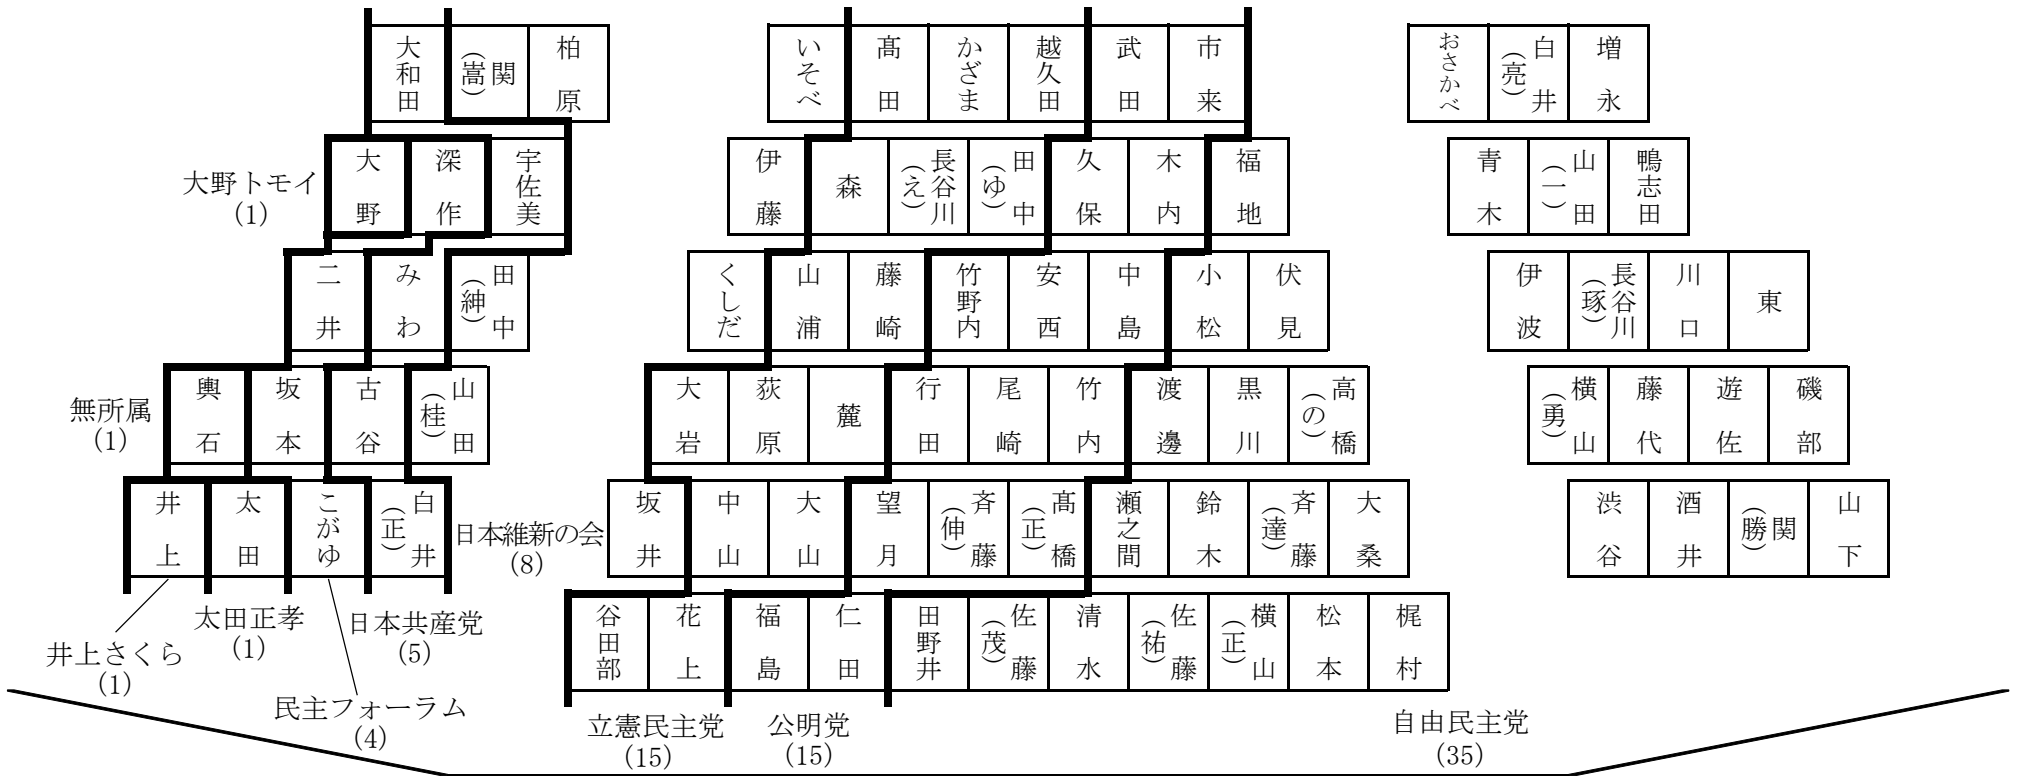

# 本会議における座席表

理事者		
理事者	副市長	市長

	議長	議会局長
--	----	------

議会局	理事者
理事者	

演壇

傍聴席

※ ( ) 内の数字は所属議員数