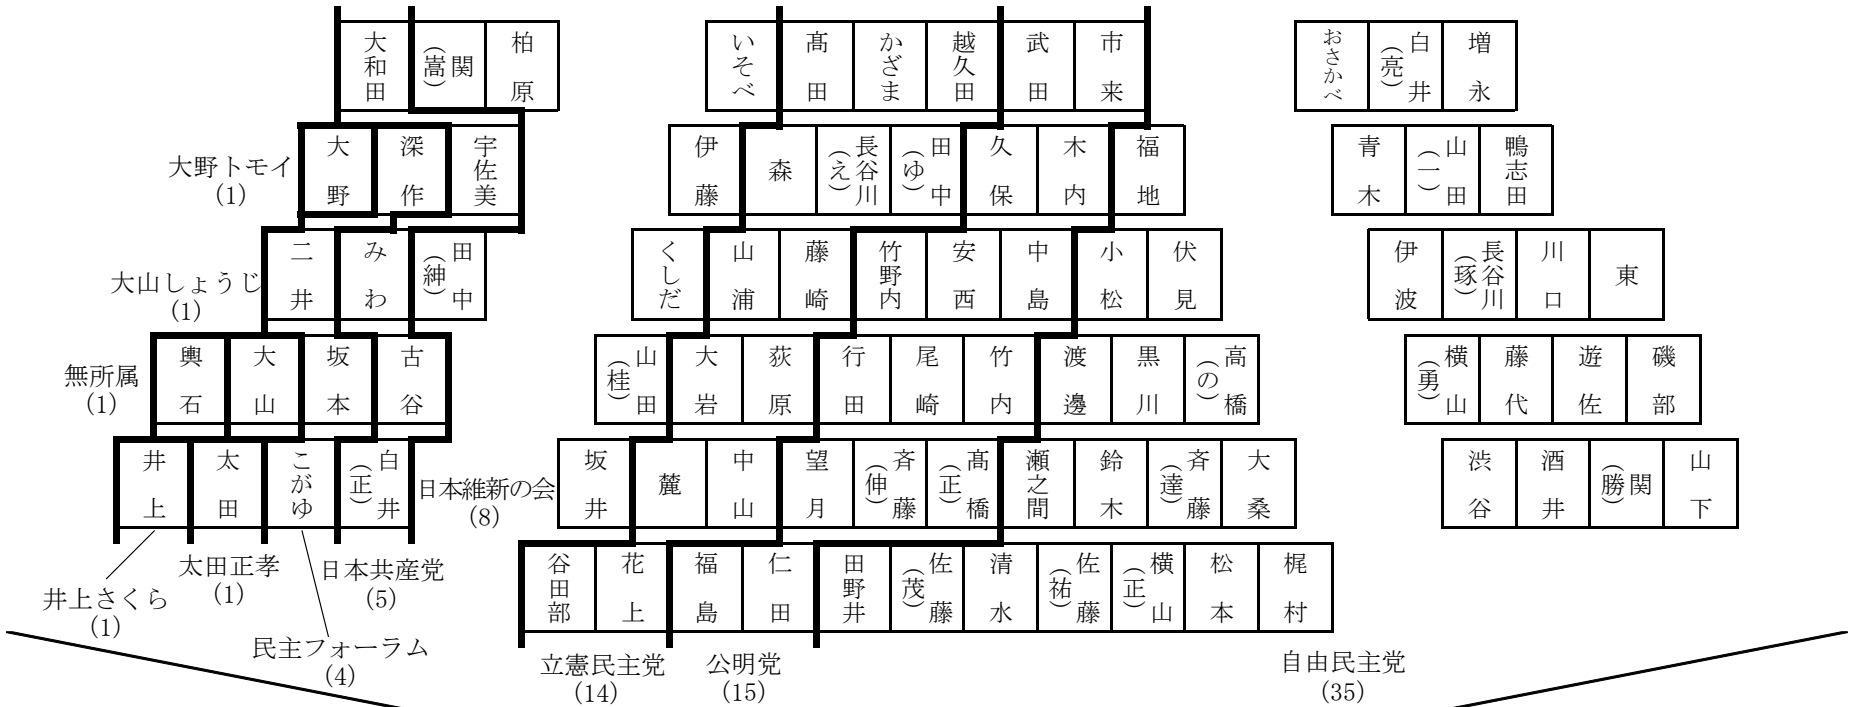

# 本会議における座席表

理事者		
理事者	副市長	市長

	議長	議会局長
--	----	------

議会局	理事者
理事者	

演壇

傍聴席

※ ( ) 内の数字は所属議員数