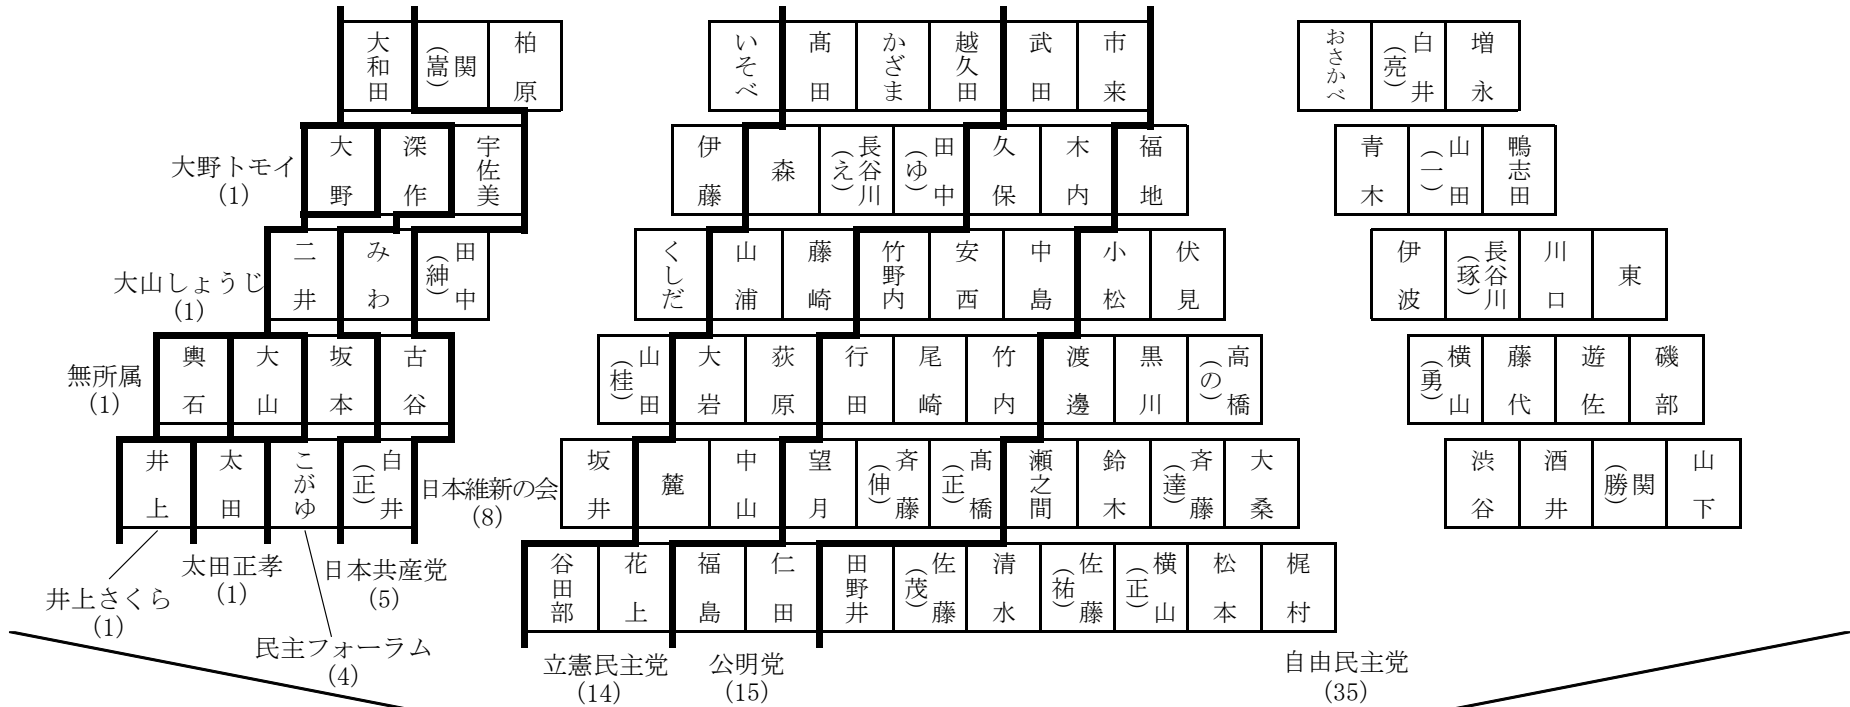

# 本会議における座席表

理事者		
理事者	副市長	市長

	議長	議会局長
--	----	------

議会局	理事者
理事者	

演壇

傍聴席

※ ( ) 内の数字は所属議員数