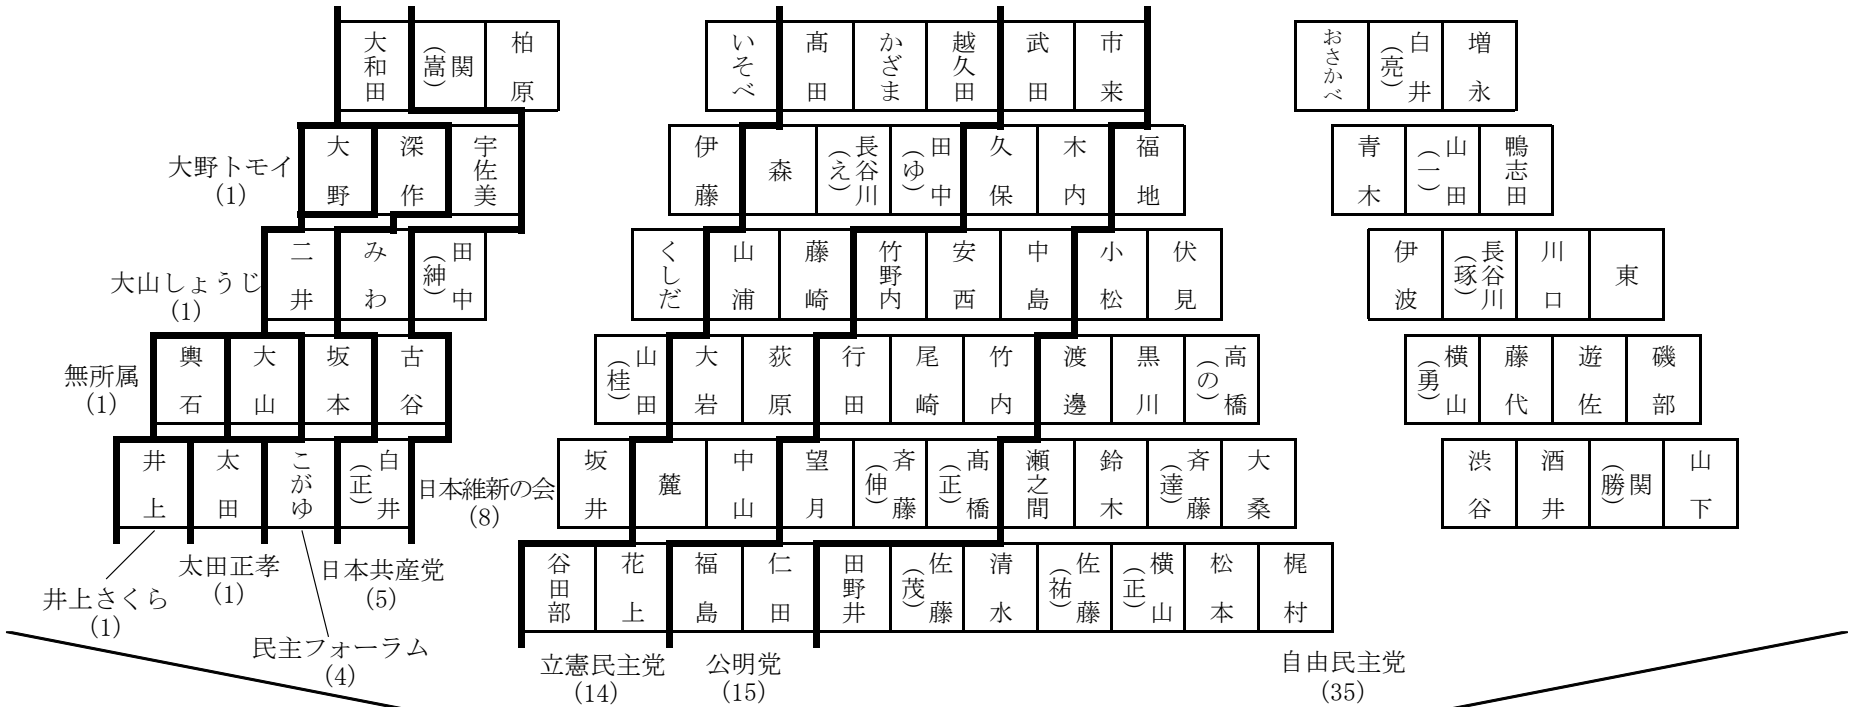

本会議における座席表

理事者		
理事者	副市長	市長

	議長	議会局長
--	----	------

議会局	理事者
理事者	

演壇

傍聴席

※ () 内の数字は所属議員数