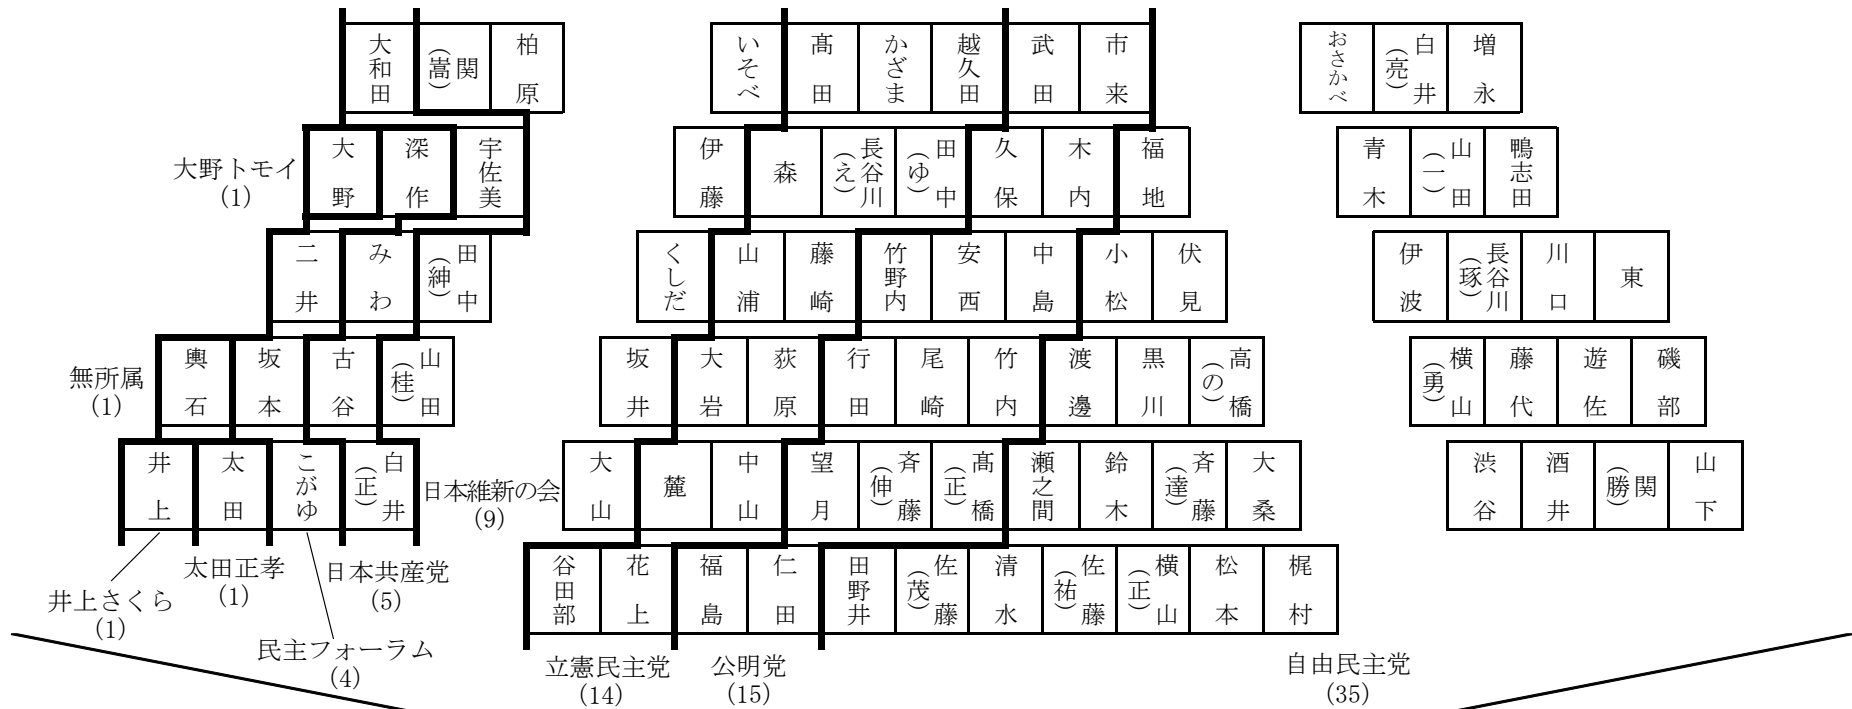

# 本会議における座席表

理事者		
理事者	副市長	市長

	議長	議会局長
--	----	------

議会局	理事者
理事者	

演壇

傍聴席

※ ( ) 内の数字は所属議員数