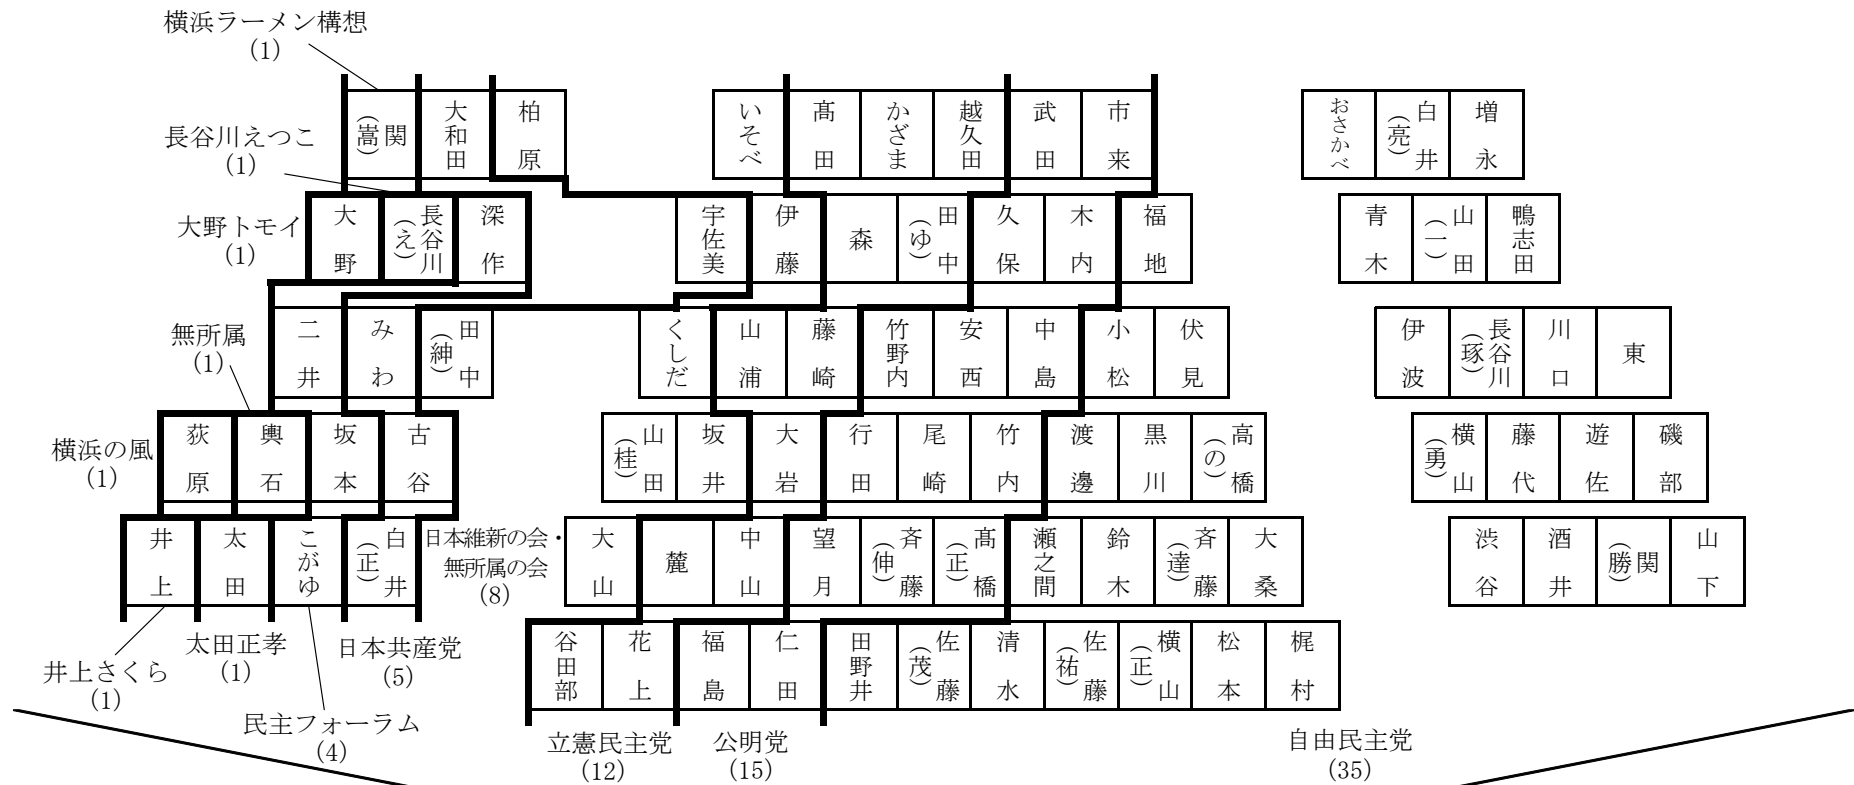

本会議における座席表

理事者		
理事者	副市長	市長

	議長	議会局長
--	----	------

議会局	理事者
理事者	

演壇

傍聴席

※ () 内の数字は所属議員数