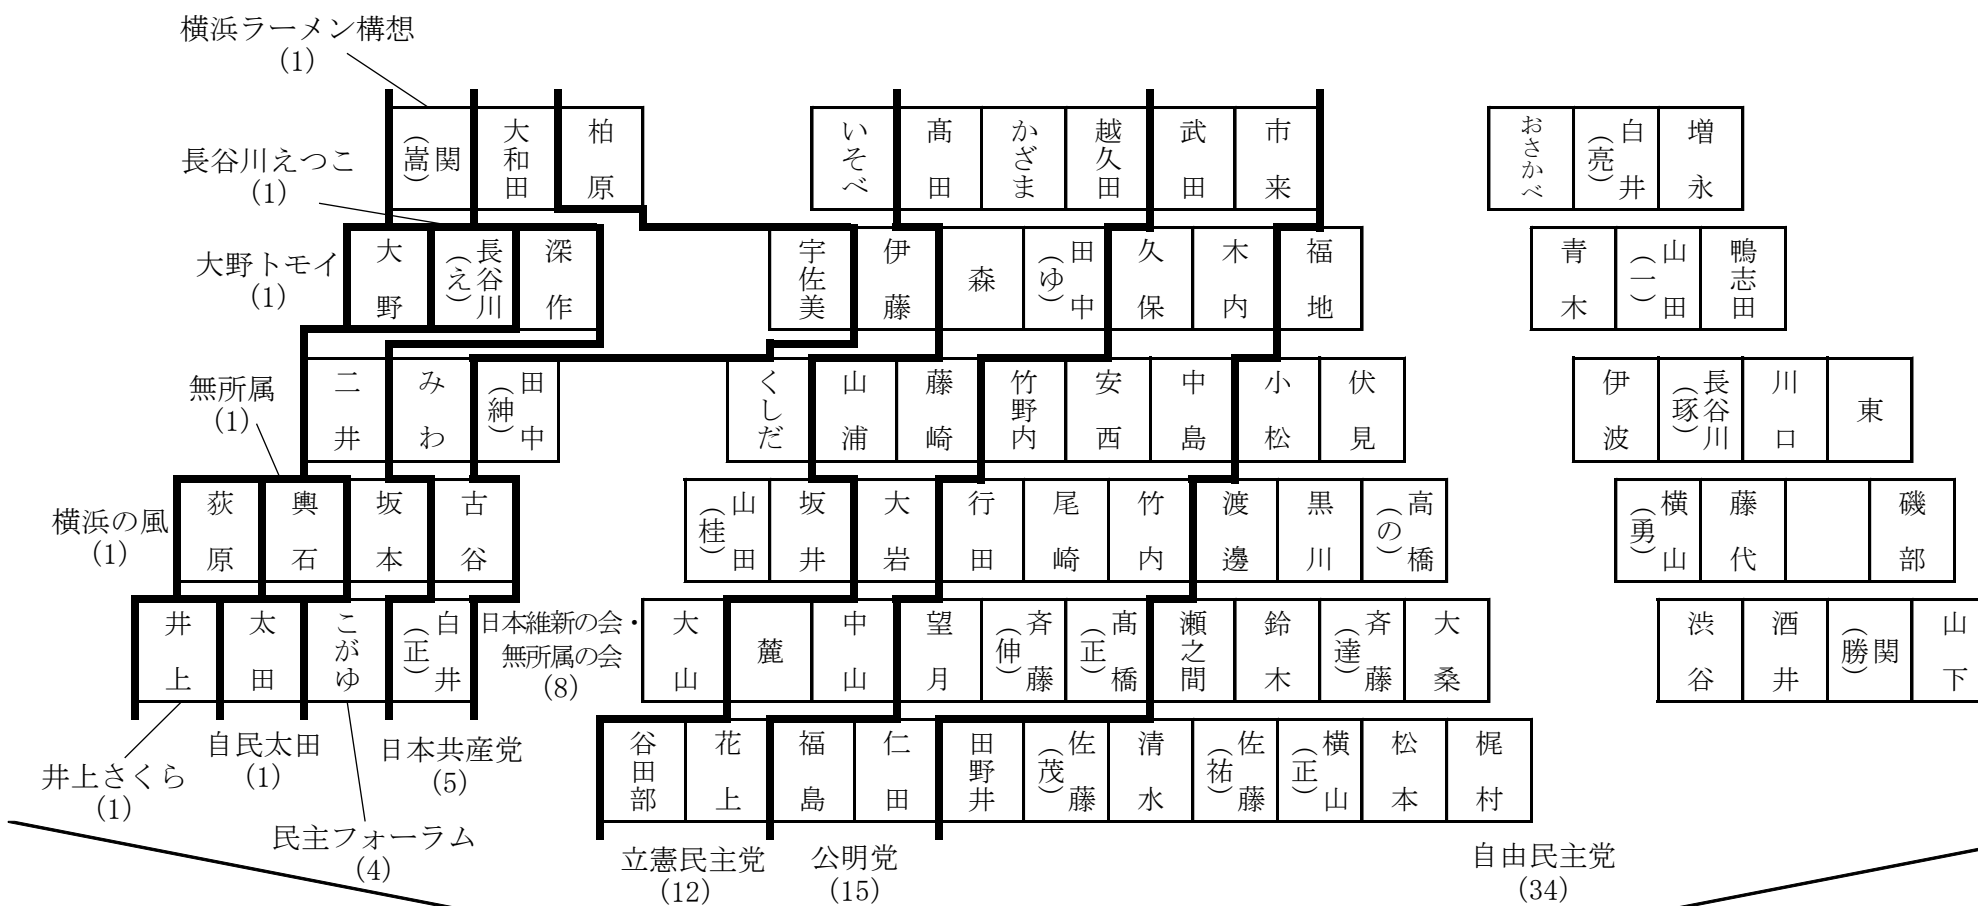

# 本会議における座席表

理事者		
理事者	副市長	市長

	議長	議会局長
--	----	------

議会局	理事者
理事者	

演壇

傍聴席

※ ( ) 内の数字は所属議員数