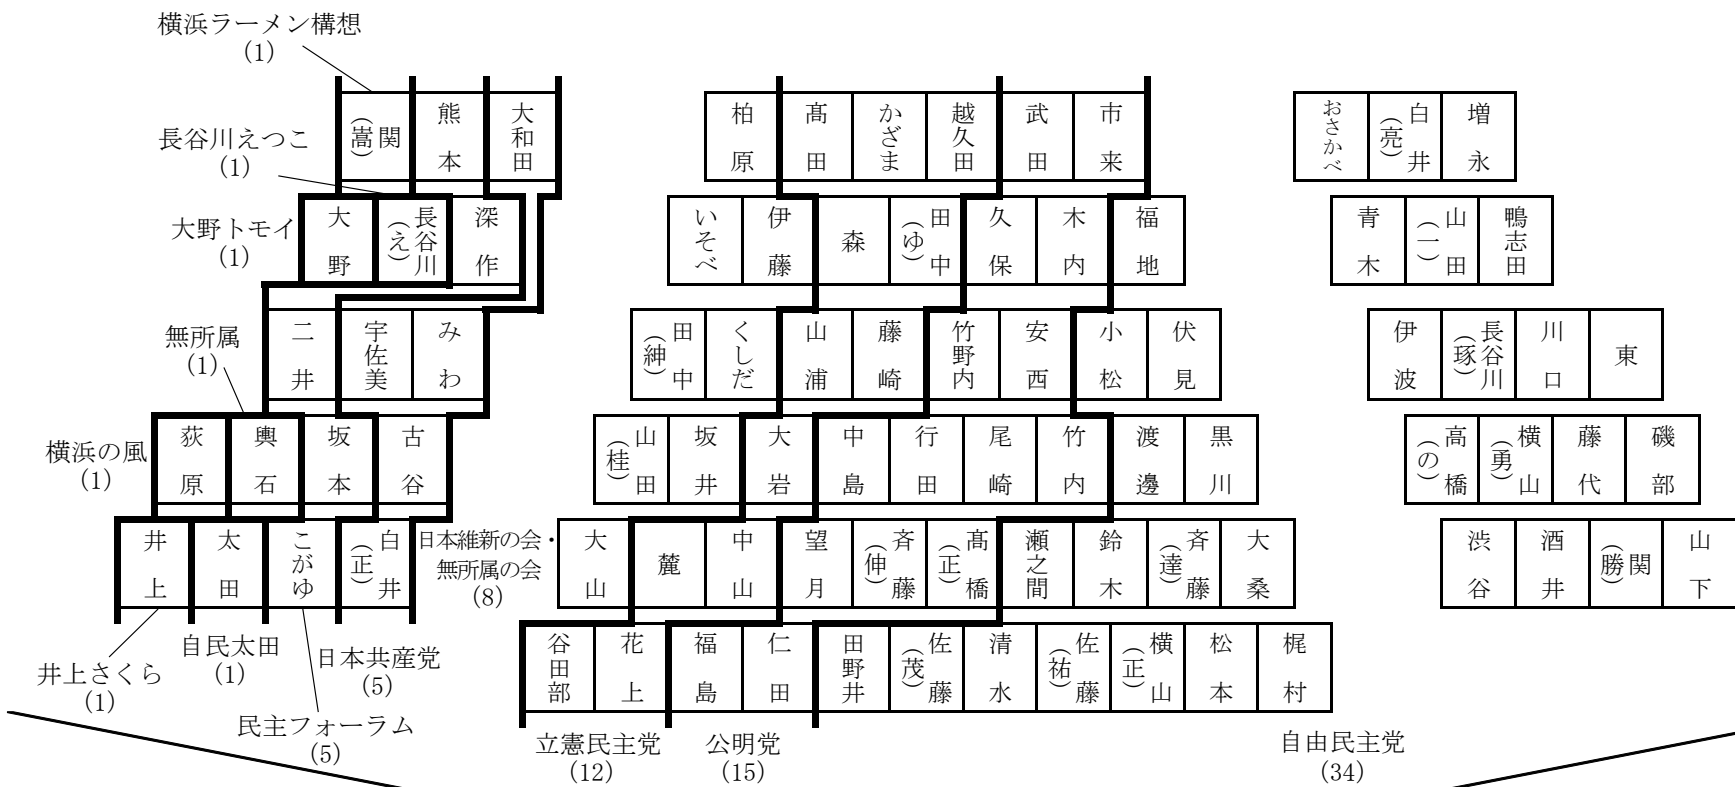

本会議における座席表

理事者		
理事者	副市長	市長

	議長	議会局長
--	----	------

議会局	理事者
理事者	

演壇

傍聴席

※ () 内の数字は所属議員数