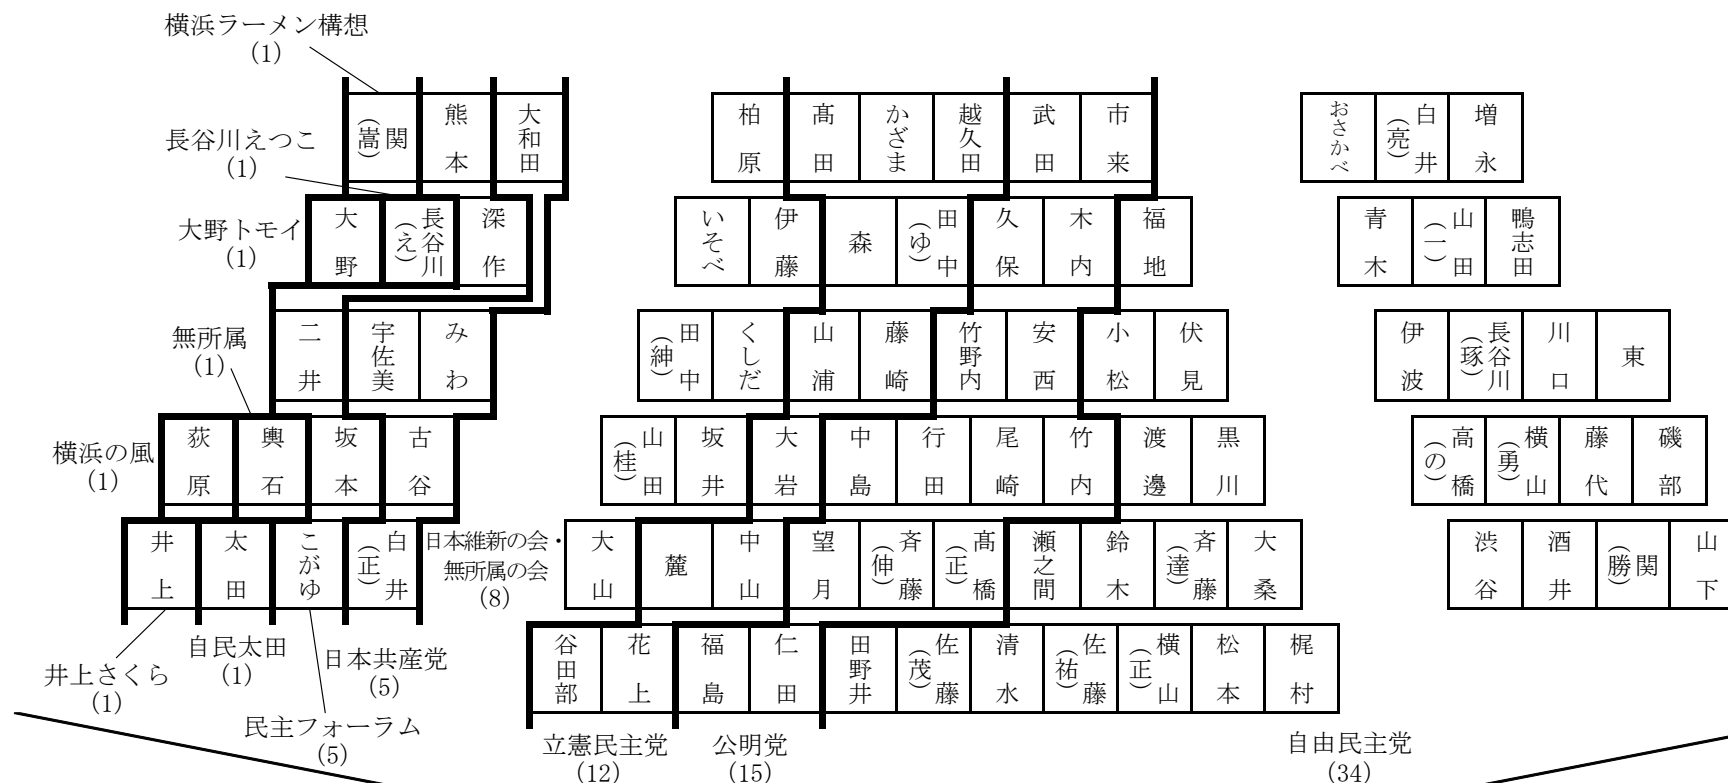

本会議における座席表

理事者		
理事者	副市長	市長

	議長	議会局長
--	----	------

議会局	理事者
理事者	

演壇

傍聴席

※ () 内の数字は所属議員数