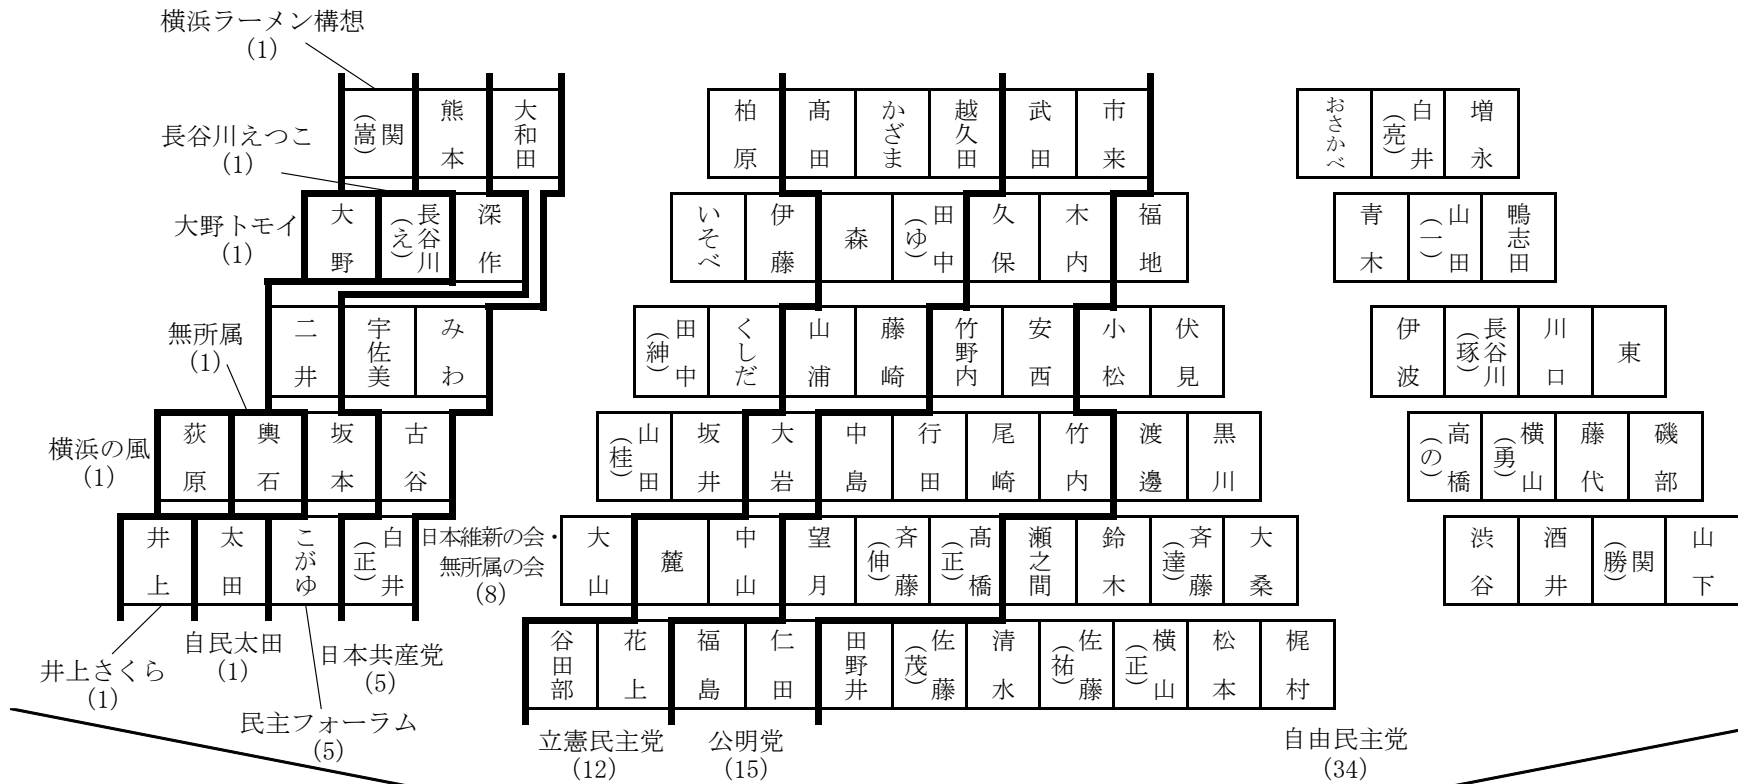

# 本会議における座席表

理事者		
理事者	副市長	市長

	議長	議会局長
--	----	------

議会局	理事者
理事者	

演壇

傍聴席

※ ( ) 内の数字は所属議員数