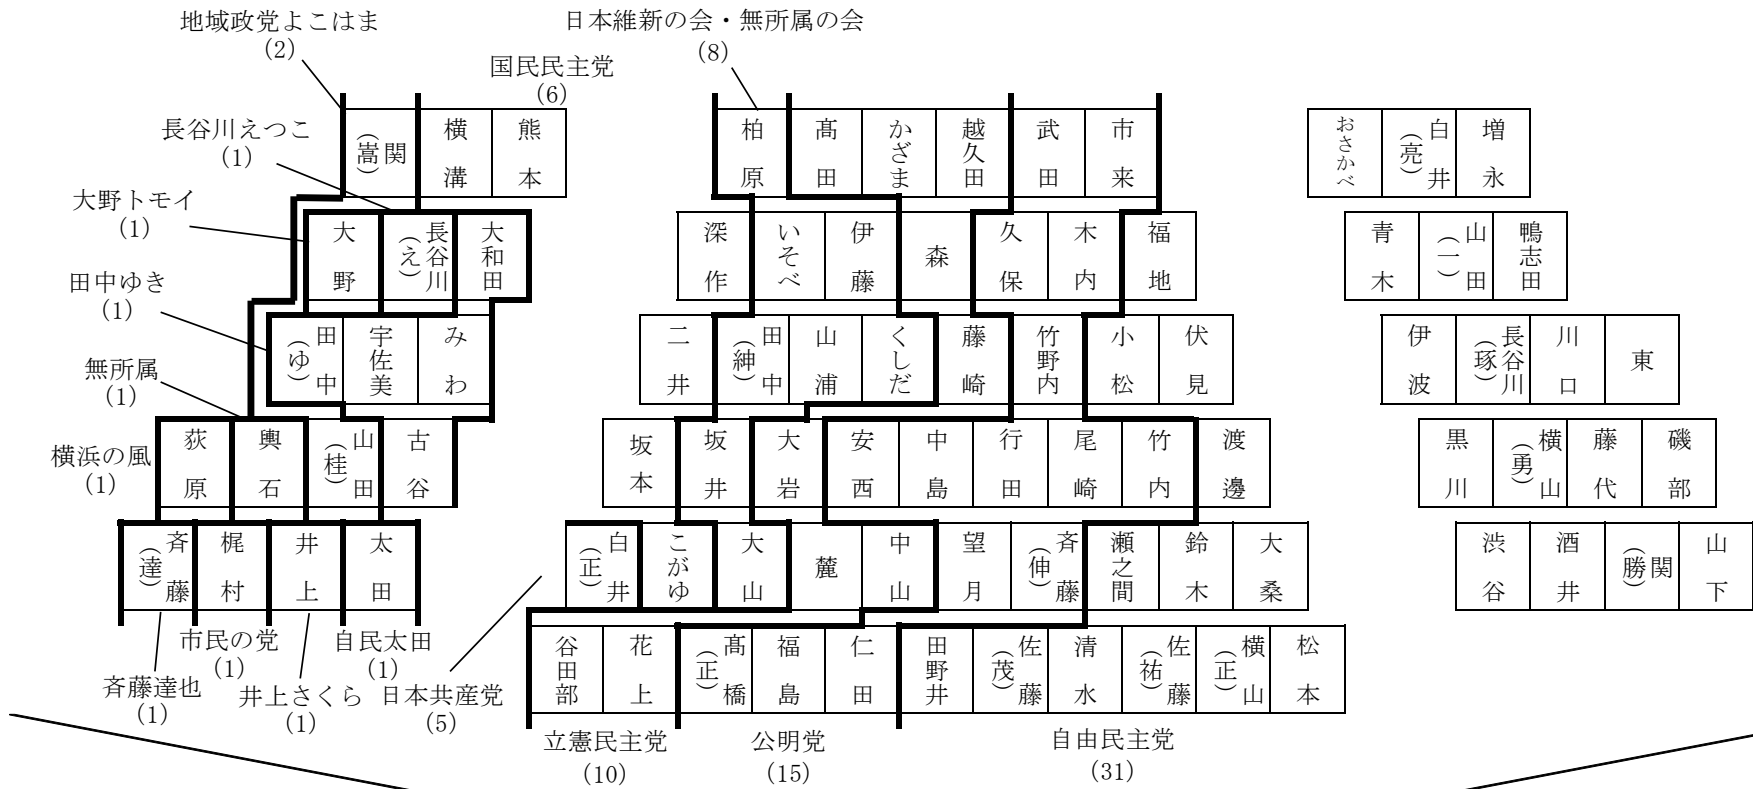

本会議における座席表

理事者		
理事者	副市長	市長

	議長	議会局長
--	----	------

議会局	理事者
理事者	

演壇

傍聴席