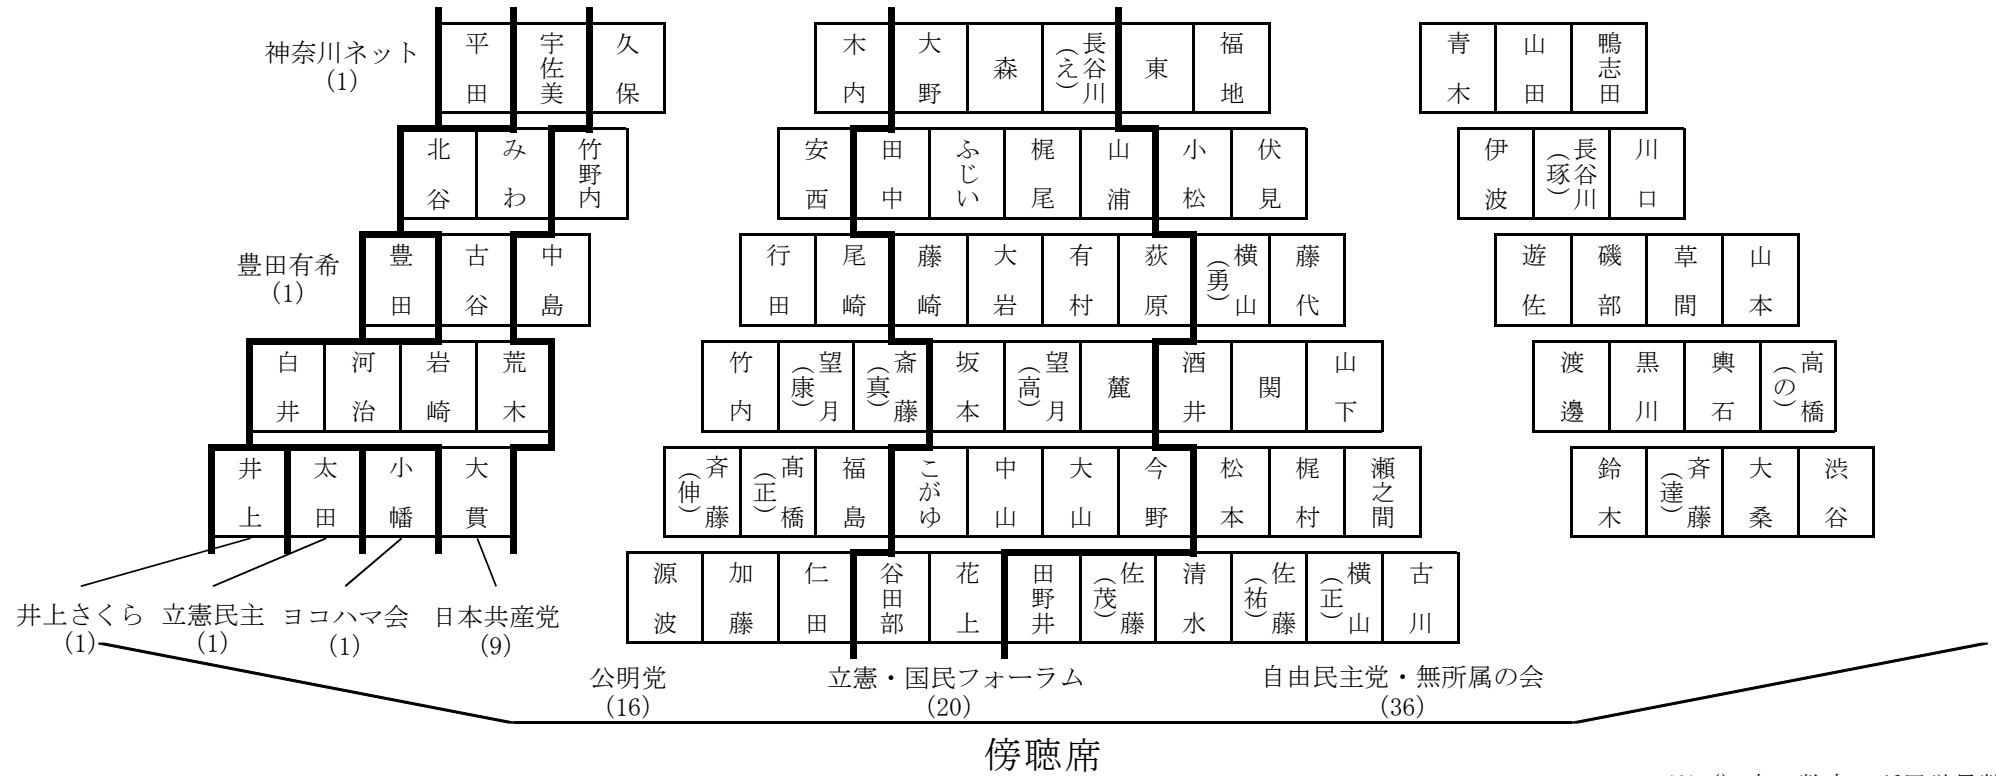

# 横浜市会議席表

理事者		
理事者	副市長	市長

	議長	議会局長
--	----	------

議会局	理事者
理事者	

演壇

※ ( ) 内の数字は所属議員数