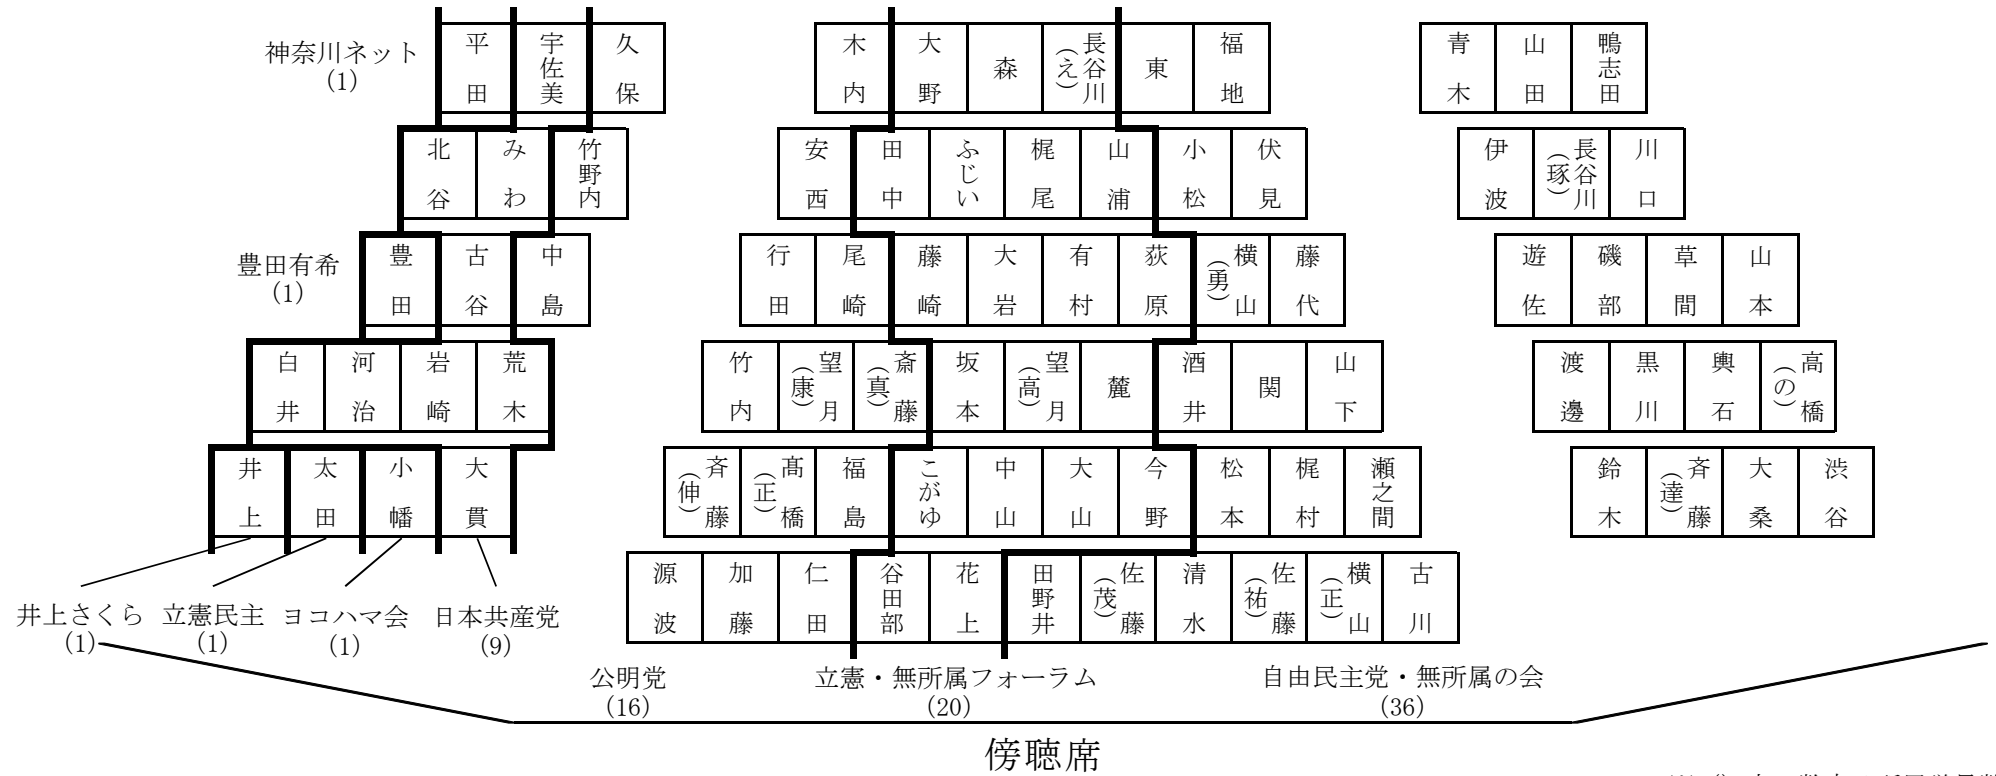

# 横浜市会議席表

理事者		
理事者	副市長	市長

	議長	議会局長
--	----	------

議会局	理事者
理事者	

演壇

※ ( ) 内の数字は所属議員数